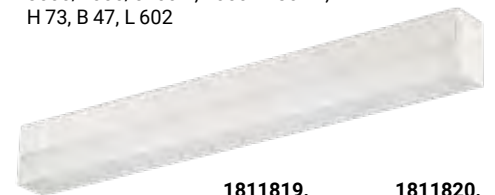

IP44, Lichtfarbe und Leistung einstellbar,
über Dip-Switch, 220-240 V,
10 W, 13 W, 19 W LED,
3000/4000/5700 K, 1050-2280 lm,
H 73, B 47, L 602

1811819.
(s. Abb.) Weiß
€ 110,60

1811820.
Silber
€ 110,60