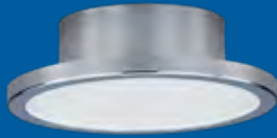

EEK: GX53, 2700 K, IP44

2630551. (s. Abb.)
Schwarz, 24 W LED,
2000 lm, D 302, A 60
€ 154,50

2630550.
Schwarz, 8 W LED,
650 lm, D 147, A 60
€ 95,00

2630552. (s. Abb.)
Chrom, 8 W LED,
650 lm, D 147, A 60
€ 95,00

2630553.
Chrom, 24 W LED,
2000 lm, D 302, A 60
€ 154,50

EEK: GX53, 2700 K

2630556.
Schwarz, Chrom,
8 W LED, 650 lm,
D 147, A 40
€ 166,40

2630555.
Weiß, Chrom,
8 W LED, 650 lm,
D 147, A 40
€ 166,40

2630557.
Aluminium matt,
Chrom, 8 W LED,
650 lm, D 147, A 40
€ 178,30

4209221.

Spiegelleuchte,
Silber, Alu, EEK:
25 W LED,
3000/4000/6500 K,
1080-1290-1250 lm,
H 800, B 600, A 28
€ 455,70

Spiegelheizung und Lichtfarbe
per Touch einstellbar!

4209222.

Spiegelleuchte,
Silber, Alu, EEK:
25 W LED,
3000/4000/6500 K,
1270-1260-1260 lm,
D 600, T 28
€ 431,90

1805793

Weiß, IP20, starr, dimmbar
über Phasen- und abschnitt-
Dimmer, 220-240 V, 8 W LED,
3000 K, 630 lm,
H 42, D 120
€ 133,80

Weiß, 200-240 V, IP54, starr,
Lichtfarbe einstellbar über Dip-Switch,
3000/4000/5700 K

3909208. (s. Abb.)
18 W LED,
1440-1584-1512 lm,
H 71, D 300
€ 220,80

3909209.
25 W LED,
1950-2350-2150 lm,
H 71, D 400
€ 309,20

Acryl Weiß, Rand Chrom

2623269. (s. Abb.)
dimmbar,
24 W LED,
3000 K, 2100 lm,
D 410, H 100
€ 118,90

2624182.
18 W LED,
3000 K, 1600 lm
D 350, IP44
€ 74,90