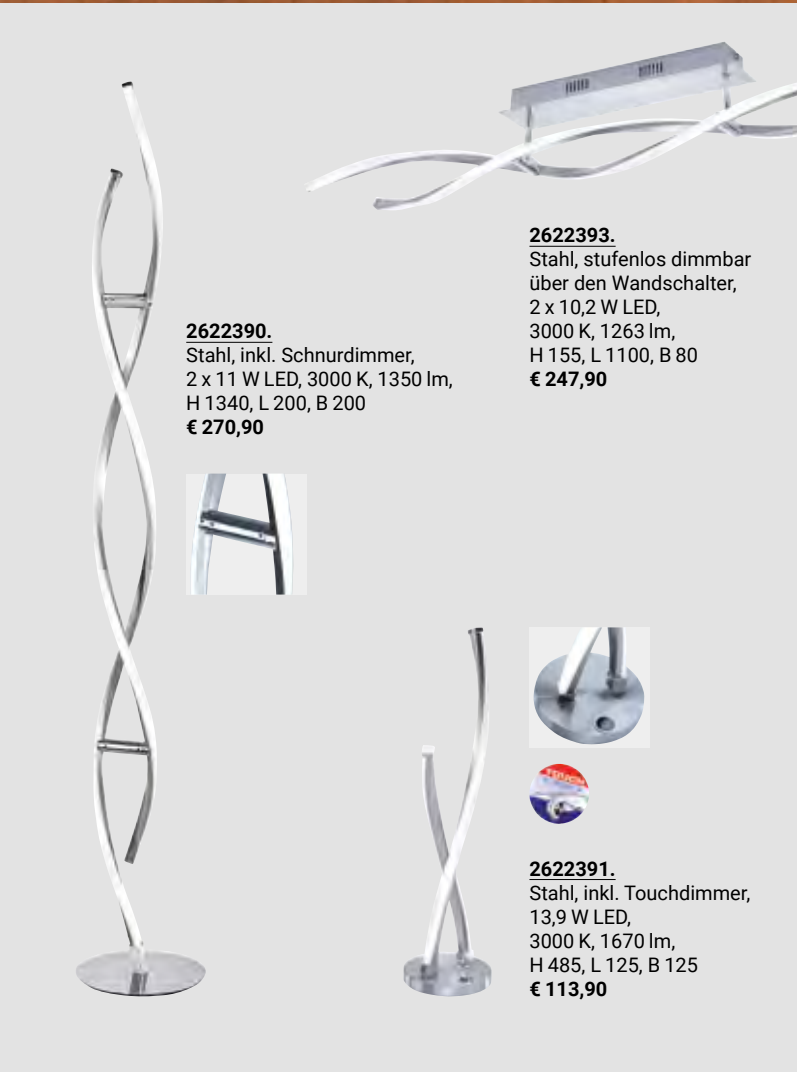

LICHT 2024

Design. Stil. Qualität.

1811813.
Schwarz,
220-240 V, 50 W LED,
3000/4000 K, 3182/3323 lm,
IP20, Lichtfarbe einstellbar
über Dip-Switch,
H 80, D 600
€ 511,60

1811812.
Weiß,
220-240 V, 50 W LED,
3000/4000 K, 3182/3323 lm,
IP20, Lichtfarbe einstellbar
über Dip-Switch,
H 80, D 600
€ 511,60

2630584
Schwarz matt/Chrom bedampft,
3 x E14, H 300, D 540
€ 165,90

2630573
Schwarz matt/Chrom bedampft,
6 x E14, H 1500, D 540
€ 252,90

Quelle: Trio

2622390.
Stahl, inkl. Schnurdimmer,
2 x 11 W LED, 3000 K, 1350 lm,
H 1340, L 200, B 200
€ 270,90

2622393.
Stahl, stufenlos dimmbar
über den Wandschalter,
2 x 10,2 W LED,
3000 K, 1263 lm,
H 155, L 1100, B 80
€ 247,90

2622391.
Stahl, inkl. Touchdimmer,
13,9 W LED,
3000 K, 1670 lm,
H 485, L 125, B 125
€ 113,90