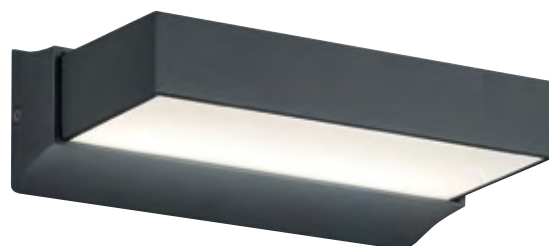

Schwarz, IP65,
schwenkbar,
220-240 V

3261489.
50 W LED,
4000 K, 6000 lm,
H 235, L 203,
T 39
€ 147,20