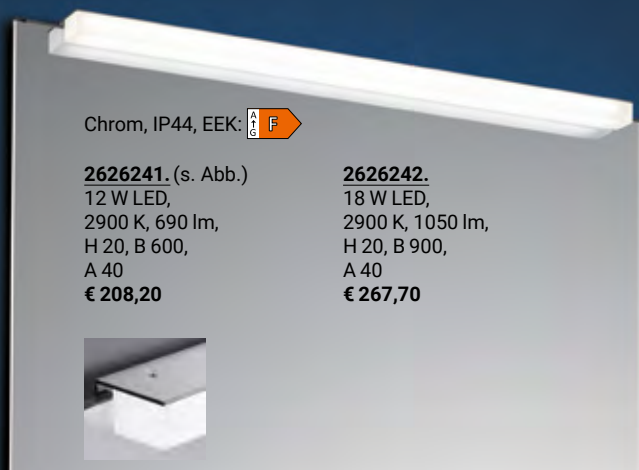

2616115. (s. Abb.)
18 W LED, 1450 lm, D 240
€ 118,80

2616116. (s. Abb.)
18 W LED, 1450 lm, L 225, B 225
€ 118,80

2622459.
12 W LED,
950 lm, D 180
€ 83,10

2622458.
6 W LED,
400 lm, D 120
€ 59,30

2622461.
12 W LED, 950 lm,
L 170, B 170
€ 83,10

2622460.
6 W LED, 400 lm,
L 120, B 120
€ 59,30

Chrom, IP44, EEK:

2626241. (s. Abb.)
12 W LED,
2900 K, 690 lm,
H 20, B 600,
A 40
€ 208,20

2626242.
18 W LED,
2900 K, 1050 lm,
H 20, B 900,
A 40
€ 267,70

Weiß, Abdeckung Kunststoff, EEK: