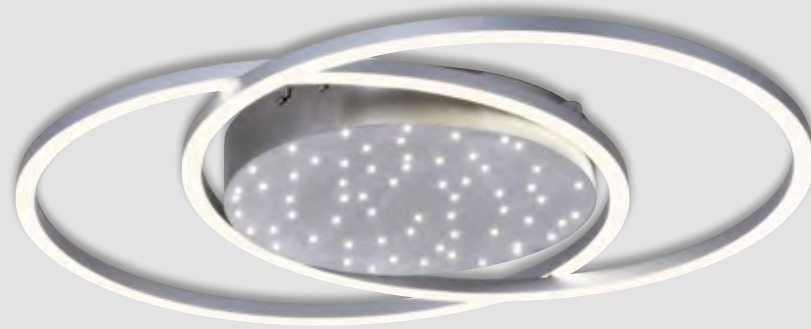

2622392.
Stahl, stufenlos dimmbar
über den Wandschalter,
2 x 10,2 W LED,
3000 K, 1263 lm,
H 1200, L 1100, B 80
€ 270,90

Quelle: Paul Neuhaus

2630576.

Nickel matt/Weiß,
mit Switch-Dimmer, höhenverstellbar,
3 x 8 W LED,
3000 K, 3 x 900 lm,
H 1500, L 820, D 180
€ 395,90

2630634

Platin lackiert, Kabel Grau,
Zugpendelleuchte mit Kabellift,
E27, max. 57 W,
H 700-1500, D 440
€ 197,90

2630635

Platin, Schirm AQUASTOP IMBER Lichtgrau,
feucht abwischbar,
Zugpendelleuchte mit Kabellift und Zugbügel,
E 27, max. 57 W,
H 700-1500, D 420
€ 293,50