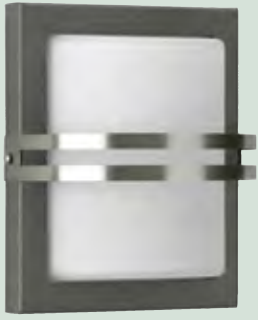

3251260
Anthrazit,
E 27, max. 57 W,
H 165, B 205, A 105
€ 245,00