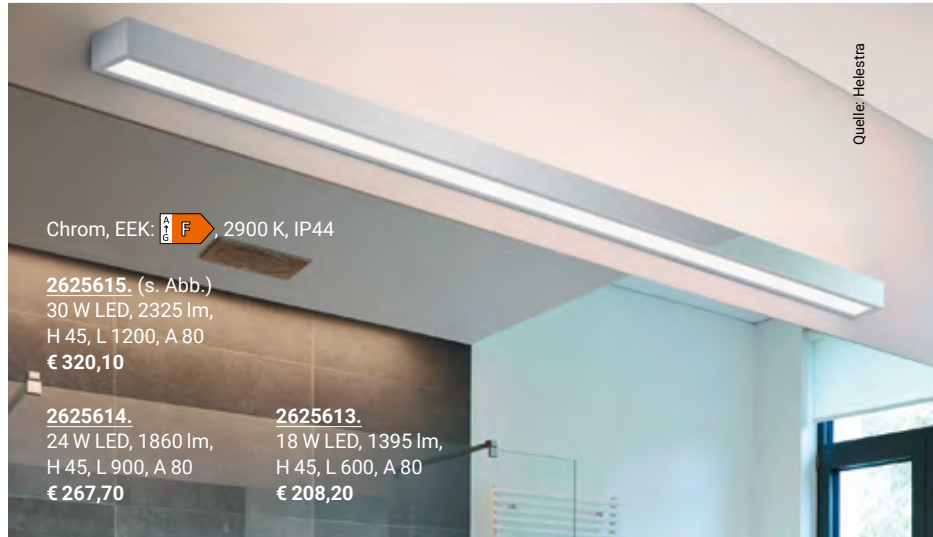

2616268 (s. Abb.)
2 x E27, max. 46 W,
D 300, H 100
€ 98,80

2616265
E27, max. 46 W,
D 250, H 100
€ 76,80

Weiß, mit Bewegungsmelder HF 360°, EEK:

3706586. (s. Abb.)
9,5 W LED,
3000 K, 960 lm,
H 280, B 280, T 110
€ 102,30

3706588.
16 W LED,
3000 K, 1730 lm,
H 320, B 320, T 110
€ 135,60

3706585.
9,5 W LED,
4000 K, 1010 lm,
H 280, B 280, T 110
€ 102,30

3706587.
16 W LED,
4000 K, 1810 lm,
H 320, B 320, T 110
€ 135,60

Quelle: Helestra