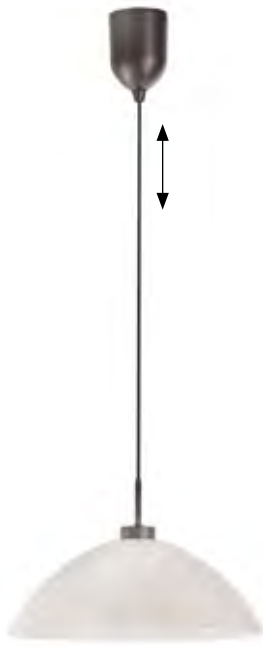

2630633
Dark Titan, Glas Weiß satiniert, Zuggendelleuchte mit Kabellift, E27, max. 57 W, H 700-1500, D 390
€ 189,60