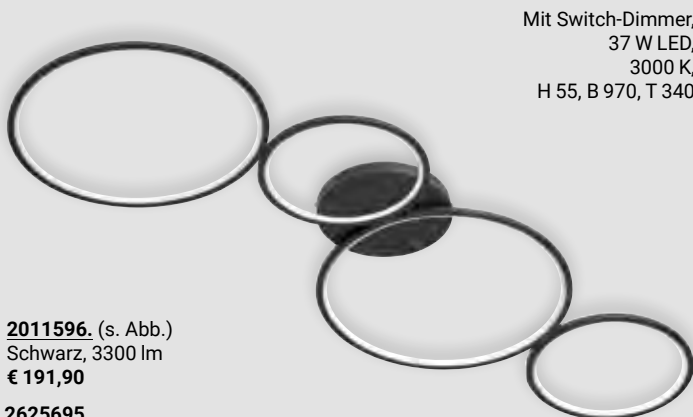

2626025 (s. Abb.)
Stoff Grau
€ 165,90

2626024
Stoff Weiß
€ 165,90

Mit Switch-Dimmer,
37 W LED,
3000 K,
H 55, B 970, T 340

2011596. (s. Abb.)
Schwarz, 3300 lm
€ 191,90

2625695.
Weiß matt, 3300 lm
€ 191,90