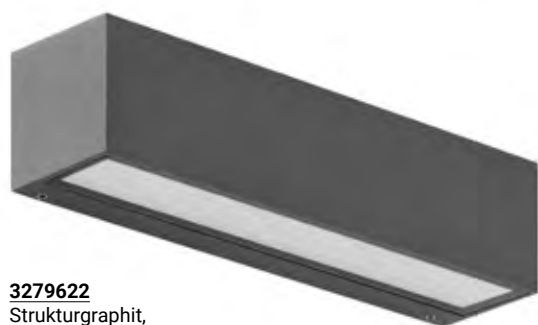

2625690
max. 28 W,
H 300, D 85
€ 48,90

3279622
Strukturgraphit,
IP65,
GU10, 230 V, 3,1 W LED,
3000 K, 208 lm
H 50, L 190, B 33
€ 179,20