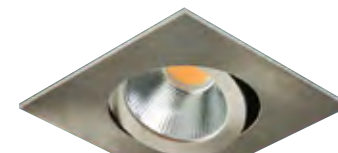

inkl. dimmbarem Netzgerät,
220-240 V, 6 W LED, 3000 K, 620 lm,
H 32, L 83, B 83, A 68

2616470. (s. Abb.)
Edelstahl € 110,60

2616466. Weiß € 110,60

2623503. Anthrazit € 103,60