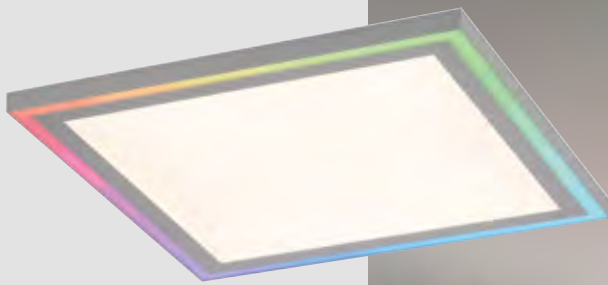

2629339.
Weiß, innen CCT, außen RGB-Rainbow, Funkfernbedienung, 16 W LED, 2700-6000 K, 2300 lm, 5 W LED RGB, 2700-6000 K, L 400, B 400, H 52
€ 198,90