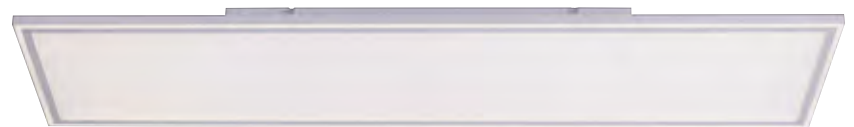

2616223.
Stahl, dimmbar über Tronic-Dimmer,
2 x 17,4 W LED, 2 x 1,3 W LED,
3000/3000 K, 2432 lm, 182 lm,
H 58, B 100, L 1100
€ 392,90

4609716.
17 W LED, 2700-5000 K,
14,5 W LED, 2700-5000 K,
2000 lm, 1650 lm,
H 60, B 120, L 1000
€ 213,90