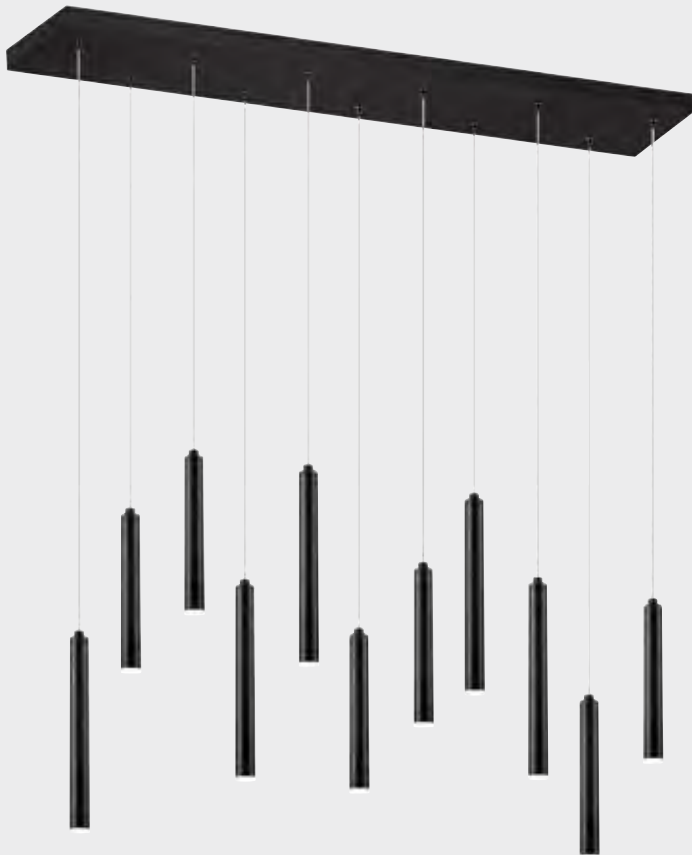

1811683 (s. Abb.)
Schwarz
€ 118,90

1811682
Weiß
€ 118,90

2011575.
Schwarz, mit Switch-Dimmer,
11 W LED, 3000 K, 220 lm,
H 1500, B 1150, T 150
€ 318,90

2626245.
Stahl,
Deckenfluter
dimmbar und
zu einer Seite
kippar,
16,8 W LED,
3000 K, 1700 lm,
2 x 3,8 W LED,
3000 K, 400 lm,
H 1980, B 530,
L 530
€ 213,90