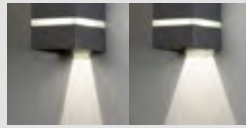

2625816.
Anthrazit,
EEK:
2 x 6 W LED,
3000 K, 600 lm,
H 195, B 85, T 115
€ 134,40