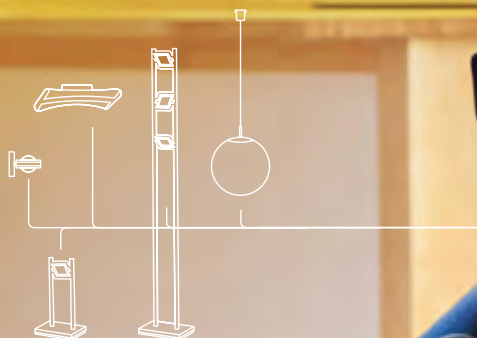

2623258.

Stahl, Kugel: Glas,
2 x 3,5 W LED RGB,
3000 K, 380 lm,
H 150, L 110, B 110,
drehbar um 320°
€ 179,90

Jede Q®-Leuchte auf dieser Doppelseite wird mit einer Q®-Fernbedienung geliefert und kann damit sowohl gedimmt als auch in allen Farbnuancen zwischen Rot-Grün-Blau und Weiß eingestellt werden.

Licht schafft Atmosphäre.
Q® Smart Home Lights basiert auf der besonders energieeffizienten LED-Technologie und macht intelligente Lichtsteuerung ganz easy.

Quelle: Paul Neuhaus

Alle Q®-Leuchten können bequem mit der Fernbedienung gesteuert oder in vorhandene Smart-Home-Systeme integriert werden, die auf dem Zig Bee Funkstandard basieren.