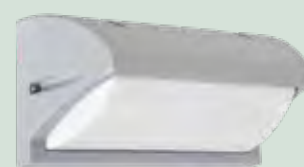

2615015.
Grau,
Glas Opal glänzend,
220-240 V,
10 W LED,
3000 K, 750 lm,
H 125, B 250, A 116
€ 161,90