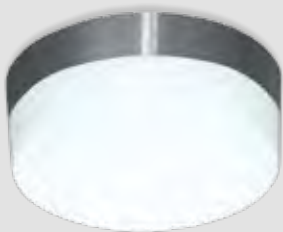

4910374.
Weiß, MultiColour
Funktion,
19 W LED,
3000 K + 4000 K,
2100 lm + 2200 lm,
H 60, B 46, L 1200
€ 263,30

2622463.
Nickel matt,
Glas Opal matt,
EEK:

Weiß matt,
EEK: