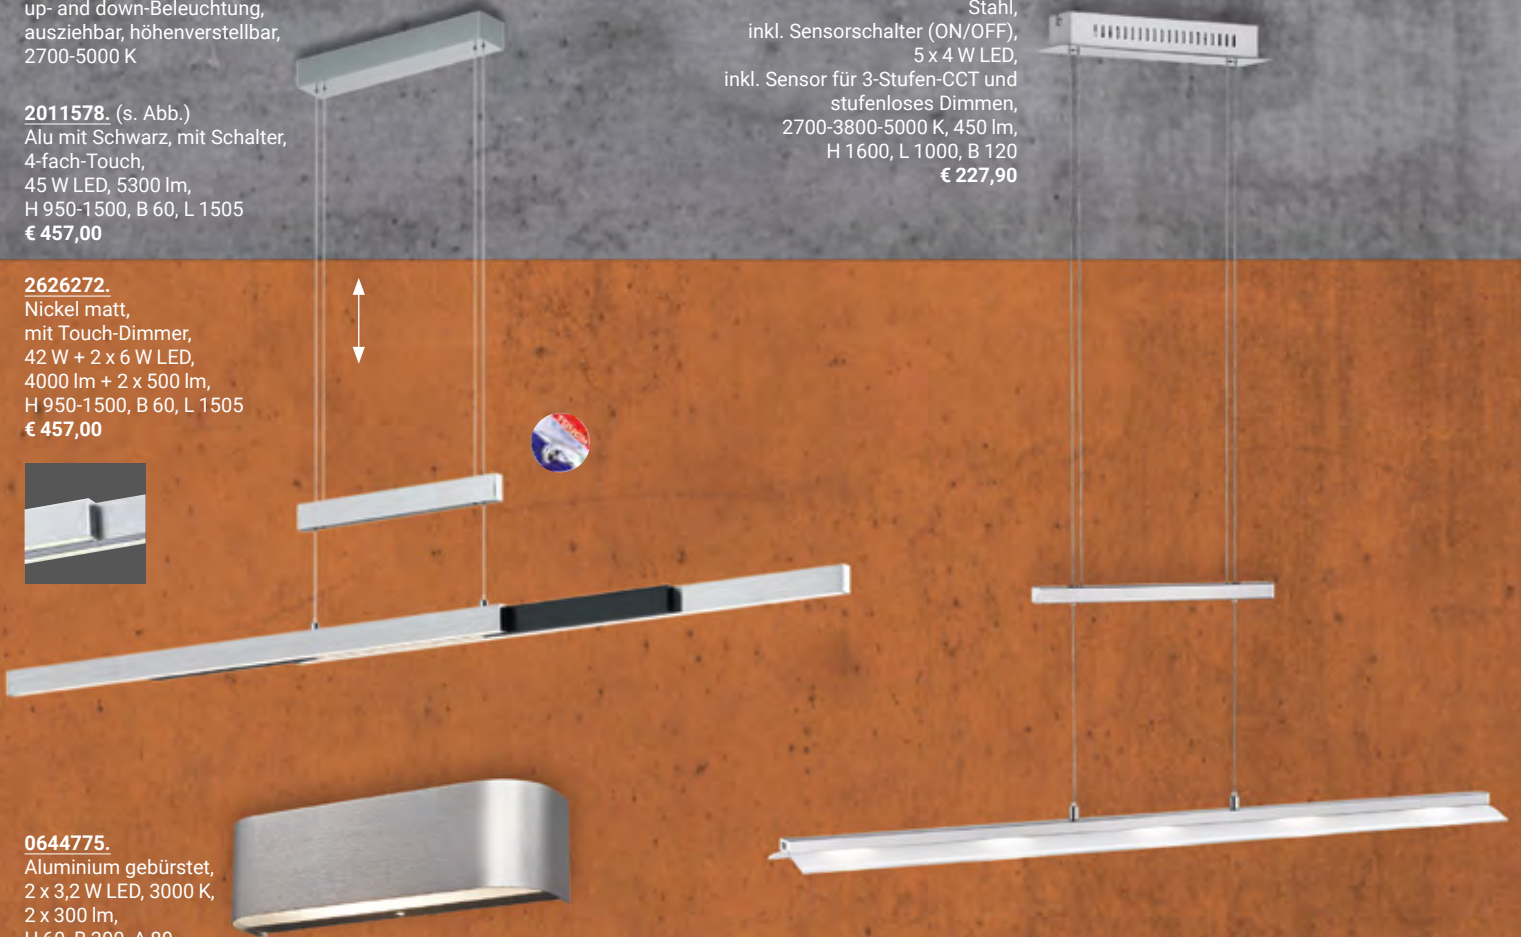

Lichtfarbe einstellbar,
up- and down-Beleuchtung,
ausziehbar, höhenverstellbar,
2700-5000 K

2011578. (s. Abb.)
Alu mit Schwarz, mit Schalter,
4-fach-Touch,
45 W LED, 5300 lm,
H 950-1500, B 60, L 1505
€ 457,00

2626272.
Nickel matt,
mit Touch-Dimmer,
42 W + 2 x 6 W LED,
4000 lm + 2 x 500 lm,
H 950-1500, B 60, L 1505
€ 457,00

0644775.
Aluminium gebürstet,
2 x 3,2 W LED, 3000 K,
2 x 300 lm,
H 60, B 300, A 80
€ 95,90

2622379.
Stahl,
inkl. Sensorschalter (ON/OFF),
5 x 4 W LED,
inkl. Sensor für 3-Stufen-CCT und
stufenloses Dimmen,
2700-3800-5000 K, 450 lm,
H 1600, L 1000, B 120
€ 227,90