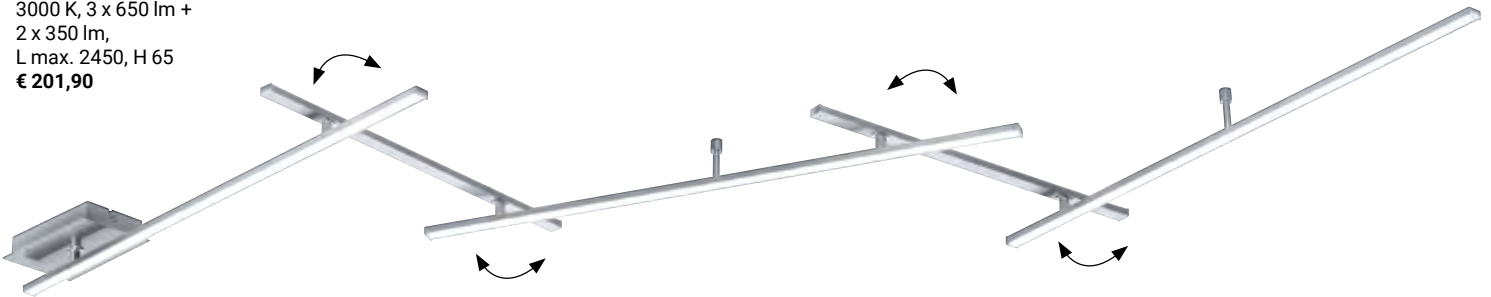

2624187.

Nickel matt, mit Switch-Dimmer, schwenkbar,
3 x 6 W + 2 x 3,5 W LED,
3000 K, 3 x 650 lm +
2 x 350 lm,
L max. 2450, H 65
€ 201,90