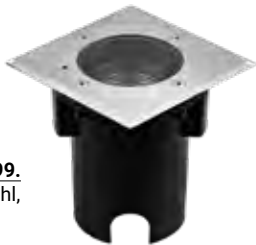

3261499.
Edelstahl,
3000 K,
373 lm
€ 323,90

1407876
LED-Netzgerät, IP20, dimmbar über
Phasen- und abschnitt-Dimmer,
350 mA/220-240 V, 18,6-37,1 W,
H 24, L 166, B 52
€ 108,40

Edelstahl V2A,
inkl. Kunststoff-Einbauhülse

3232466.
110-240 V, 12 W LED,
3000 K, 950 lm,
H 125, D 180,
A 165, ET 120
€ 323,90