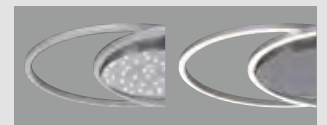

2630576.

Nickel matt/Weiß,
mit Switch-Dimmer, höhenverstellbar,
3 x 8 W LED,
3000 K, 3 x 900 lm,
H 1500, L 820, D 180
€ 395,90

2630634

Platin lackiert, Kabel Grau,
Zugpendelleuchte mit Kabellift,
E27, max. 57 W,
H 700-1500, D 440
€ 197,90

2630635

Platin, Schirm AQUASTOP IMBER Lichtgrau,
feucht abwischbar,
Zugpendelleuchte mit Kabellift und Zugbügel,
E 27, max. 57 W,
H 700-1500, D 420
€ 293,50

4609721.

Stahl,
Sternfläche separat steuerbar,
8,6 W LED, 2700-5000 K, 1080 lm,
2 x 16 W LED, 2700-5000 K, 1920 lm,
H 50, L 668, B 500
€ 418,90

Weiß,
220-240 V, IP20,
Lichtfarbe einstellbar
über Dip-Switch

1811737.

(s. Abb.)
30 W (24 W Down und 6 W Up) LED,
3000/4000 K, 2460/2610 lm,
H 90, D 300
€ 237,90

1811741.

42 W (34 W Down und 8 W Up) LED,
3000/4000 K, 3660/3857 lm,
H 90, D 400
€ 279,50

1811745.

70 W (60 W Down und 10 W Up) LED,
3000/4000 K, 6649/7050 lm,
H 90, D 600
€ 511,60

1811743.

42 W (34 W Down und 8 W Up) LED,
3000/4000 K, 3660/3857 lm,
H 90, D 400
€ 279,50

Schwarz,
220-240 V, IP20,
Lichtfarbe einstellbar
über Dip-Switch

1811739.

(s. Abb.)
30 W (24 W Down und 6 W Up) LED,
3000/4000 K, 2460/2610 lm,
H 90, D 300
€ 237,90

1811747.

70 W (60 W Down und 10 W Up) LED,
3000/4000 K, 6649/7050 lm,
H 90, D 600
€ 511,60