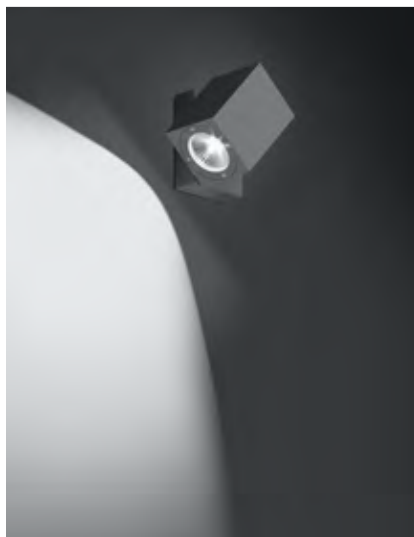

3279615.
Strukturgraphit, IP54,
230 V, 7 W LED,
3000 K, 604 lm,
H 95, B 62, L 83
€ 198,90