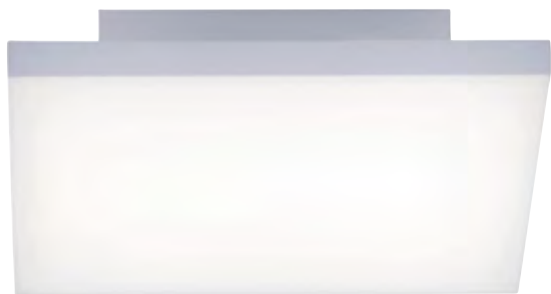

2626251.

Stahl, inkl. IR-Fernbedienung,
2 x 20 W LED,
2700-5000 K, 2400 lm,
H 70, B 250, L 1100
€ 227,90

Weiß, 2700-5000 K,
CCT und dimmbar
per Funkfernbedienung

2626268.
24 W LED, 3300 lm,
H 70, B 450, L 450
€ 227,90

2626267. (s. Abb.)
17 W LED, 2200 lm,
H 70, B 300, L 300
€ 147,90

2626270.
24 W LED, 3300 lm,
H 68, B 250, L 1000
€ 294,90

Stahl, 3000 K, stufenlos dimmbar über den Wandschalter

2624159. (s. Abb.)
2 x 20 W LED, 2200 lm,
L 1132, B 242, H 68
€ 278,90

2625712.
2 x 15 W LED, 1780 lm,
L 836, B 242, H 68
€ 213,90

2625731.
2 x 12 W LED, 1320 lm,
L 538, B 242, H 68
€ 153,90