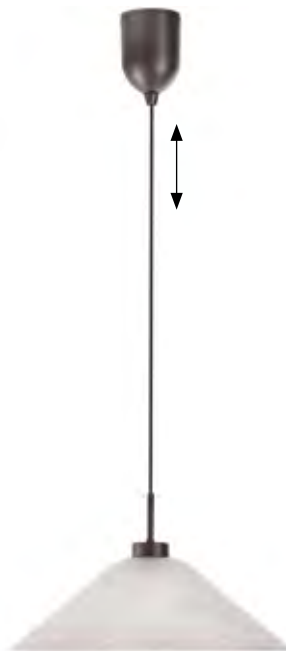

2630630
Dark Titan, Schirm Metalloptikfolie Schwarz perforiert, 3 x E27, max. 46 W, D 400, H 300
€ 336,60

2630632
Dark Titan, Glas Alabaster Weiß, Zuggendelleuchte mit Kabellift, E 27, max. 57 W, H 700-1500, D 400
€ 185,40