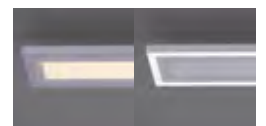

2626256.
inkl. Funkfernbedienung,
54 W LED,
2700-5000 K, 6650 lm,
H 62, B 314, L 1214
€ 312,90

Weiß, inkl. Serienschalter
(1. Alles, 2. Außen, 3. Innen),