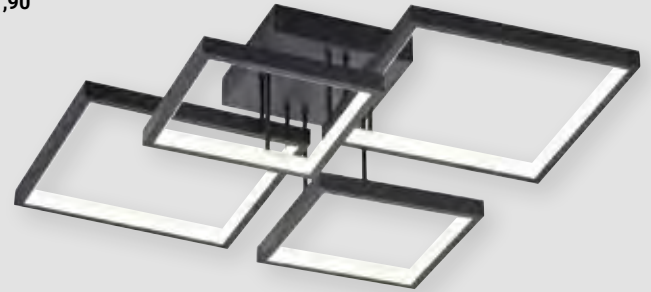

2626279.
Schwarz matt,
mit Switch-Dimmer,
24 W LED, 3000 K, 2400 lm,
H 160, B 525, T 525
€ 201,90