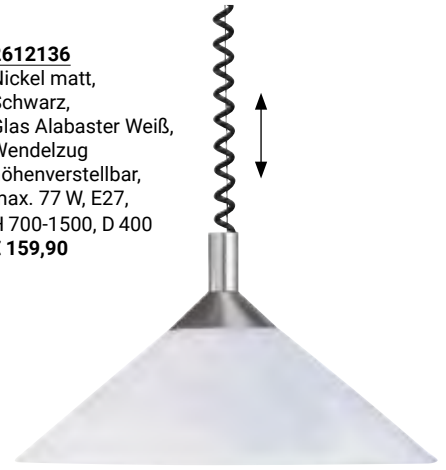

2612136
Nickel matt,
Schwarz,
Glas Alabaster Weiß,
Wendelzug
höhenverstellbar,
max. 77 W, E27,
H 700-1500, D 400
€ 159,90