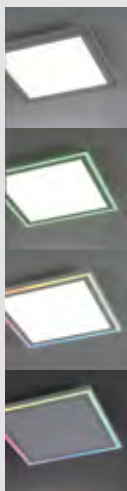

2629340.
Weiß, innen CCT, außen RGB-Rainbow, Funkfernbedienung, 15 W LED, 2700-6000 K, 2300 lm, 6 W LED RGB, 2700-6000 K, L 1000, B 180, H 52
€ 213,90