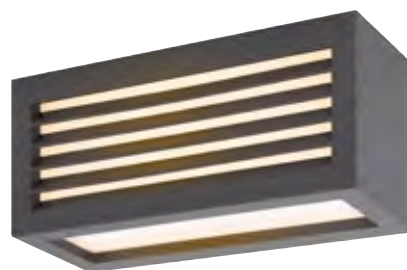

3281493
Schwarz,
E27, max. 20 W,
H 200, B 130, T 110
€ 164,20

3256563.
Anthrazit, EEK: **E**
19 W LED, 3000 K, 600 lm,
H 110, L 250, B 110
€ 152,30

Quelle: Konstsmide