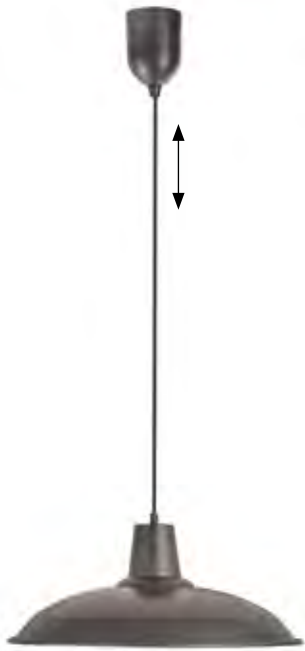

2630631
Dark Titan, Aluminiumreflektor innen Platin, aussen, Dark Titan lackiert, Kabel Schwarz, Zuggendelleuchte mit Kabellift, E 27, max. 57 W, H 700-1500, D 440
€ 197,90