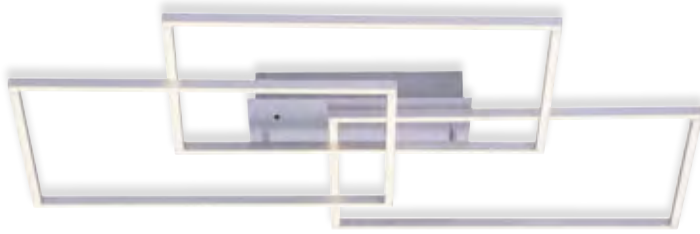

2626271.
 Schiefer Schwarz,
 mit Switch-Dimmer,
 9 W LED, 3000 K, 1000 lm,
 H 120, B 250, T 36
€ 59,90

2626252.

Stahl, CCT und dimmbar
per Infrarot-Fernbedienung,
3 x 13 W LED,
2700-5000 K, 1560 lm,
H 78, B 500, L 820
€ 204,90