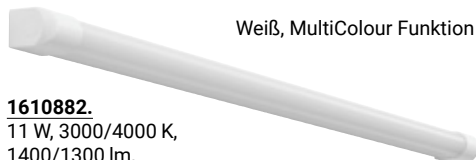

Acryl Weiß,
50 W LED,
max. 4000 lm,
H 65, D 600
€ 235,90

Lichtfarbe 3000-5500 K einstellbar,
inklusive Fernbedienung,
dimmbar, Nachtlicht schaltbar

1610881.

9,3 W, 3000/4000 K,
1000/920 lm,
H 55, B 42, L 600
€ 58,30