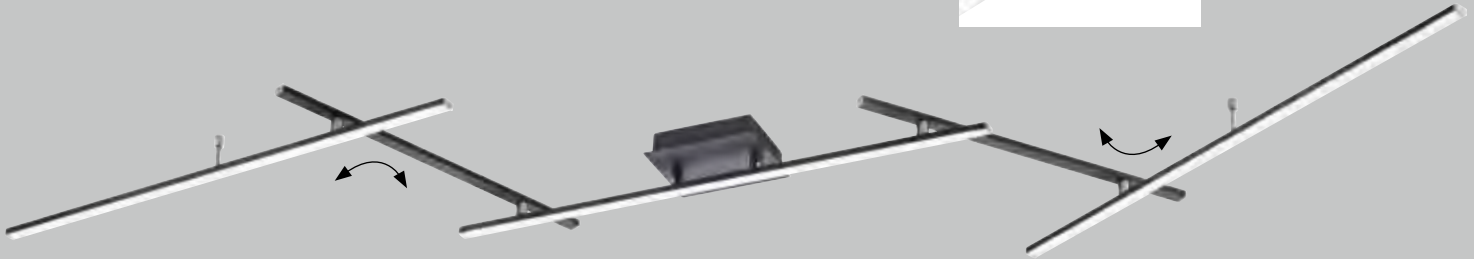

2011601.

Schwarz, getrennt schaltbar, mit FB, dimmbar, schwenkbar,
Lichtfarbe einstellbar, Wand- u. Deckenmontage, indirekte Beleuchtung,
22 W RGB LED, 8 W LED,
2700-6500 K, 2600 lm,
H 85, L 2450, T 500
€ 229,90