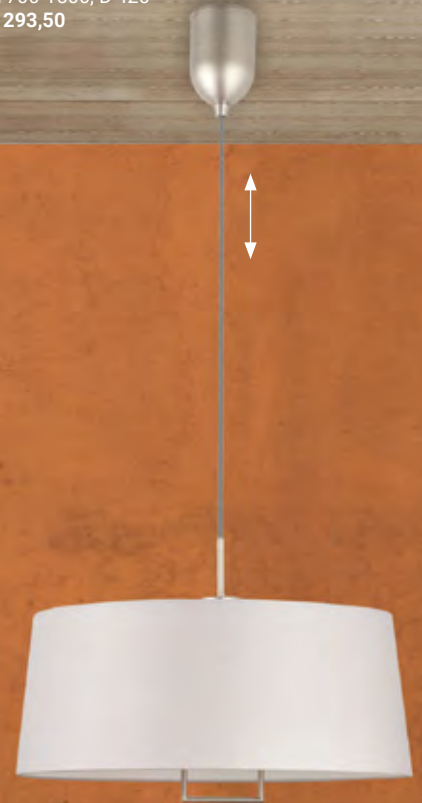

2622393.
Stahl, stufenlos dimmbar
über den Wandschalter,
2 x 10,2 W LED,
3000 K, 1263 lm,
H 155, L 1100, B 80
€ 247,90

2622391.
Stahl, inkl. Touchdimmer,
13,9 W LED,
3000 K, 1670 lm,
H 485, L 125, B 125
€ 113,90

2622392.
Stahl, stufenlos dimmbar
über den Wandschalter,
2 x 10,2 W LED,
3000 K, 1263 lm,
H 1200, L 1100, B 80
€ 270,90

Quelle: Paul Neuhaus

2630576.

Nickel matt/Weiß,
mit Switch-Dimmer, höhenverstellbar,
3 x 8 W LED,
3000 K, 3 x 900 lm,
H 1500, L 820, D 180
€ 395,90

2630634

Platin lackiert, Kabel Grau,
Zugpendelleuchte mit Kabellift,
E27, max. 57 W,
H 700-1500, D 440
€ 197,90

2630635

Platin, Schirm AQUASTOP IMBER Lichtgrau,
feucht abwischbar,
Zugpendelleuchte mit Kabellift und Zugbügel,
E 27, max. 57 W,
H 700-1500, D 420
€ 293,50