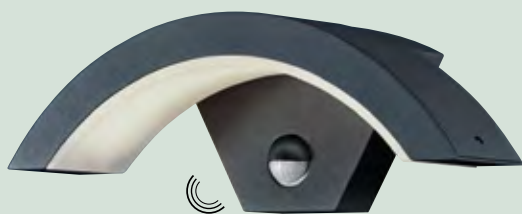

Aluguss Anthrazit, Acryl Weiß, IP54

3232352.
2 x 4,5 W LED,
3000 K, 2 x 450 lm,
H 250, B 110, T 105
€ 109,90

3232353.
2 x 4,5 W LED,
Bewegungsmelder 120°,
3000 K, 2 x 450 lm,
H 280, B 110, T 120
€ 134,90

3232356.
2 x 5,5 W LED,
3000 K, 2 x 600 lm,
H 1000, B 155, T 75
€ 189,00

3232357.
2 x 5,5 W LED,
3000 K, 2 x 600 lm,
H 500, B 155, T 75
€ 142,90

3225445.
Anthrazit,
EEK: G
2 x 3 W LED,
3000 K, 460 lm,
H 90, B 65, A 170
€ 85,60

3275579. (s. Abb.)
Anthrazit, EEK: E
2 x 5,5 W LED,
3000 K, 1250 lm,
H 120, B 105, T 120
€ 171,30

Quelle: Konstsmide

Quelle: Konstsmide

0644778.
Aluguss Anthrazit,
Bewegungsmelder 120°,
6 W LED,
3000 K, 420 lm,
H 100, B 300, A 90
€ 191,90

3262628.
Graphit,
EEK: F, 6 W LED,
3000 K, 640 lm, IP65,
H 40, D 110
€ 141,60

3262627.
Weiß matt,
EEK: F, 6 W LED,
3000 K, 640 lm, IP65,
H 40, D 110
€ 141,60

GU10,
max. 2 x 35 W,
H 200, B 65, A 100

3253426 (s. Abb.)
Aluminium
gebürstet
€ 63,00

3216488
Anthrazit
€ 63,00

GU10, max. 35 W,
H 135, B 65, A 100

3216489
Anthrazit
€ 54,70

3253427
Aluminium
gebürstet
€ 54,70

Quelle: Konstsmide

Quelle: Konstsmide