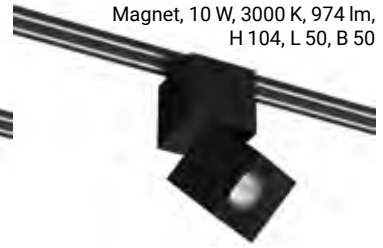

4209449. (s. Abb.)

Schwarz

€ 159,40

4209447.

Weiß

€ 159,40