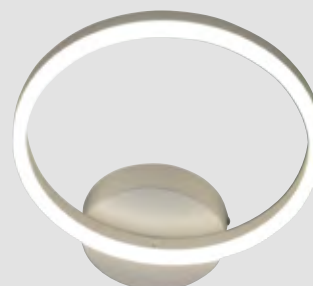

2625643.
Metall Weiß,
Abdeckung Methacrylat,
dimmbar, EEK:
18 W LED,
3000 K, 1890 lm,
H 65, L 370, D 300
€ 164,20