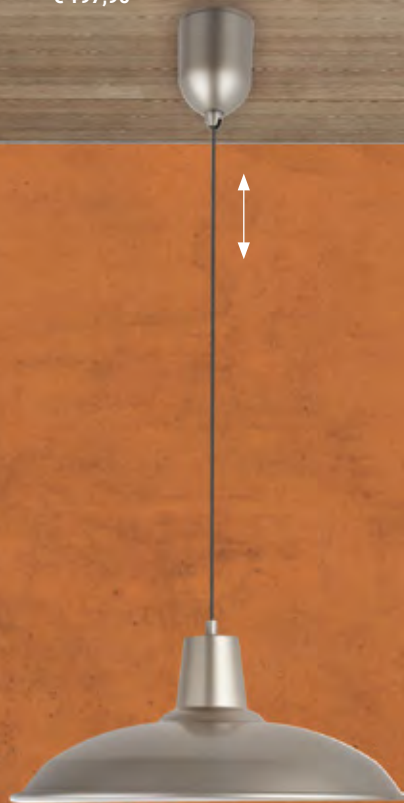

2622393.
Stahl, stufenlos dimmbar
über den Wandschalter,
2 x 10,2 W LED,
3000 K, 1263 lm,
H 155, L 1100, B 80
€ 247,90

2622391.
Stahl, inkl. Touchdimmer,
13,9 W LED,
3000 K, 1670 lm,
H 485, L 125, B 125
€ 113,90

2622392.
Stahl, stufenlos dimmbar
über den Wandschalter,
2 x 10,2 W LED,
3000 K, 1263 lm,
H 1200, L 1100, B 80
€ 270,90

Quelle: Paul Neuhaus

2630576.

Nickel matt/Weiß,
mit Switch-Dimmer, höhenverstellbar,
3 x 8 W LED,
3000 K, 3 x 900 lm,
H 1500, L 820, D 180
€ 395,90

2630634

Platin lackiert, Kabel Grau,
Zugpendelleuchte mit Kabellift,
E27, max. 57 W,
H 700-1500, D 440
€ 197,90

2630635

Platin, Schirm AQUASTOP IMBER Lichtgrau,
feucht abwischbar,
Zugpendelleuchte mit Kabellift und Zugbügel,
E 27, max. 57 W,
H 700-1500, D 420
€ 293,50