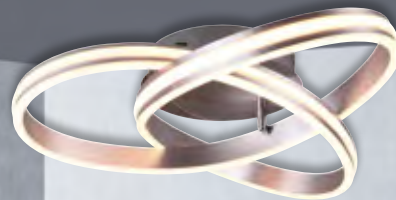

2011599.
Nickel, mit Switch-Dimmer,
Lichtfarbe einstellbar,
2300/3000/4000 K, 7000 lm,
mit Switch-Dimmer,
Lichtfarbe einstellbar,
58 W LED,
H 140, D 590
€ 354,90