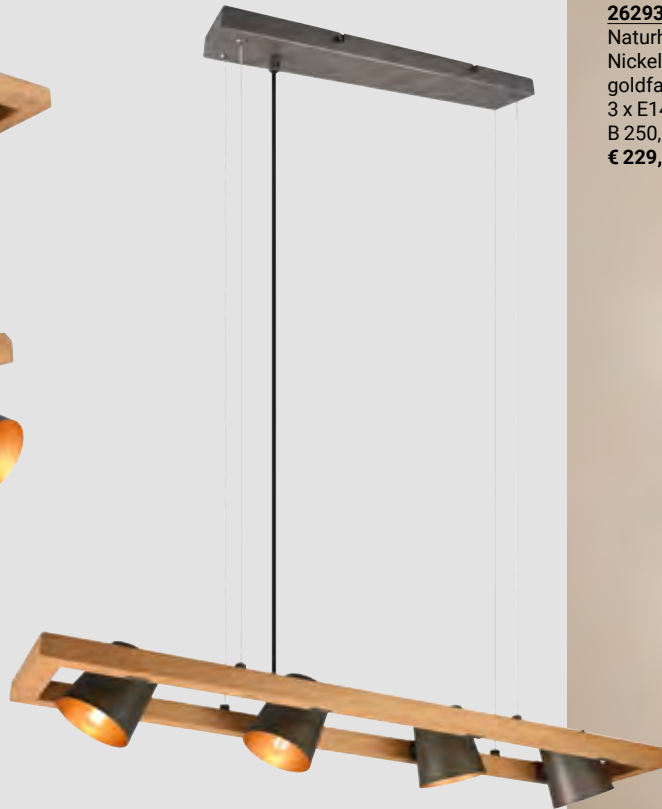

2011606
Nickel antik, Holz,
Wand- und
Deckenmontage,
E14,
H 110, B 110, A 230
€ 35,90

2629348
Naturholz, Metall
Nickel antik/goldfarbig
4 x E14,
L 1000, B 210, H 1500
€ 242,90

2629351
Naturholz, Metall
Nickel antik/
goldfarbig
3 x E14,
B 250, H 1500
€ 229,90