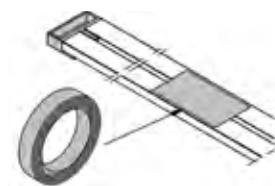

4209437
Weiß,
10 m Kleberolle für Befestigung der
Stromschiene auf glatten Oberflächen
€ 48,20