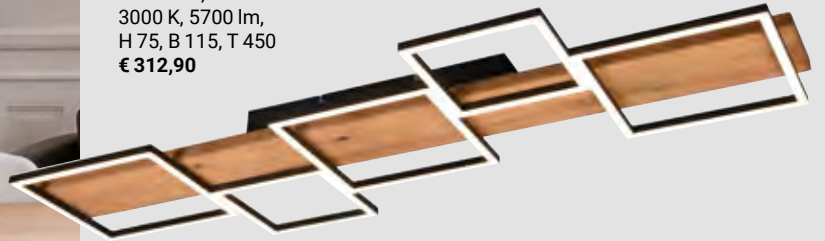

2630586.
Holz, Schwarz matt,
mit Switch-Dimmer,
42 W LED,
3000 K, 5700 lm,
H 75, B 115, T 450
€ 312,90