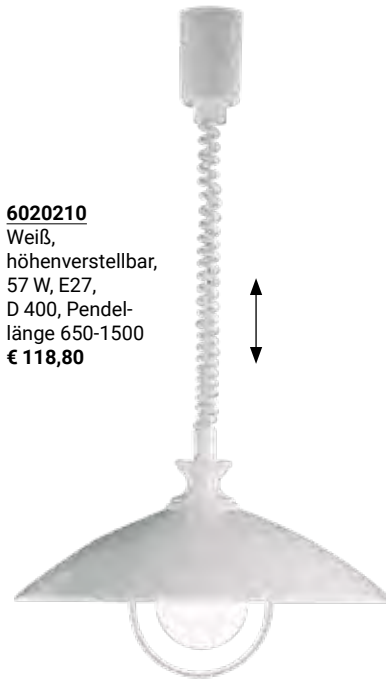

6020210
Weiß,
höhenverstellbar,
57 W, E27,
D 400, Pendel-
länge 650-1500
€ 118,80