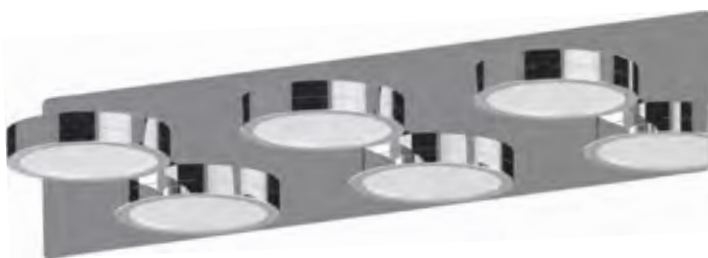

Chrom, GX53, 2700/4000 K
2627434.
6 W, 500 lm,
H 160, B 112, L 112
€ 60,80

2627436.
Chrom,
GX53, 2700/4000 K,
3 x 6 W, 3 x 500 lm,
H 161, B 500, L 110
€ 157,20