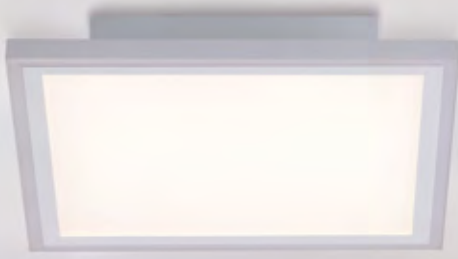

Weiß, inkl. Serienschalter (1. Alles, 2. Außen, 3. Innen), inkl. Funkfernbedienung

2626254.
18 W LED,
2700-5000 K, 2100 lm,
13 W LED,
2700-5000 K, 1300 lm,
H 62, B 314, L 314
€ 170,90

2626255.
44 W LED,
2700-5000 K, 5200 lm,
H 62, B 464, L 464
€ 255,90

Quelle: Paul Neuhaus

2625656.
Struktur Weiß,
2 x 3 W LED, EEK:
3000 K, 2 x 300 lm,
H 220, B 120, A 60
€ 154,50

2625657.
Titan Silber,
EEK:
2 x 3 W LED,
3000 K, 2 x 300 lm,
H 220, B 120, A 60
€ 154,50