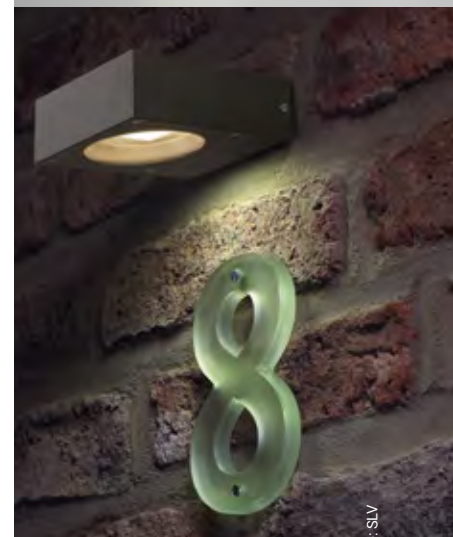

2622528.
Schwarz, IP54,
220 V, 10 W LED, 3000 K, 800 lm,
H 118, D 118
€ 235,50