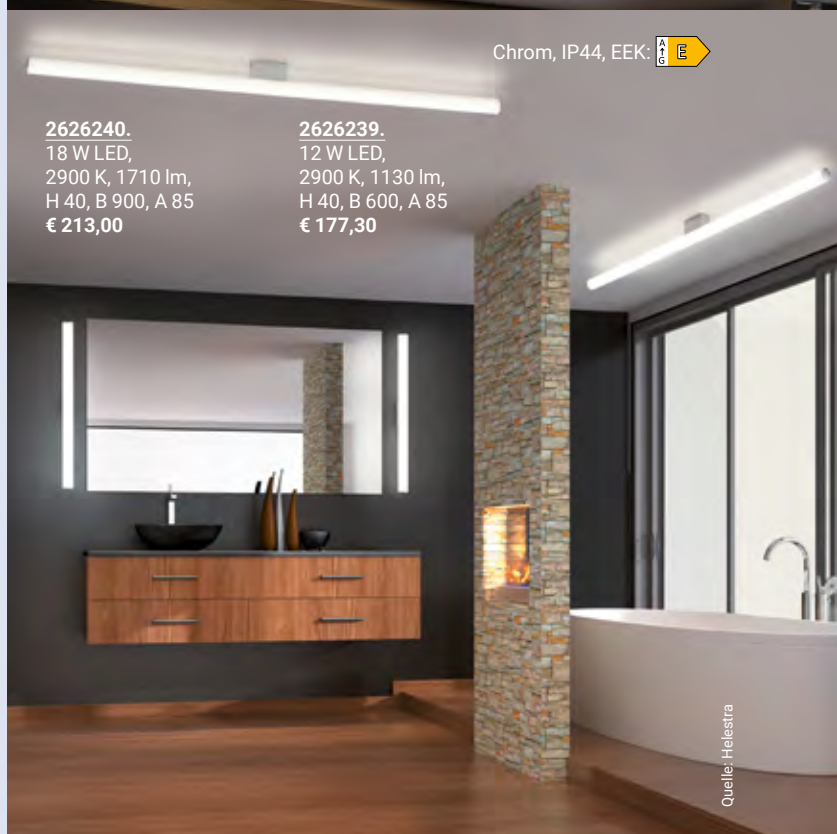

4910373.
15 W LED,
3000/4000 K,
1550+1650 lm,
L 900, B 46, H 60
€ 213,30

2625654.
Chrom,
Acrylglas Opal glänzend,
EEK:
8 W LED, IP44, 3000 K, 600 lm,
L 500, B 40, A 90
€ 118,80

2623196. (s. Abb.)
15 W LED,
2700-6000 K, 1290 lm,
H 40, B 990, A 110
€ 320,10

Chrom, dimmbar,
inkl. Fernbedienung,
EEK:

2623195.
12 W LED,
2700-6000 K, 1020 lm,
H 40, B 790, A 110
€ 279,60

2623194.
8 W LED,
2700-6000 K, 680 lm,
H 40, B 490, A 110
€ 236,80

Quelle: Helestra

Chrom, IP44, EEK:

2626240.
18 W LED,
2900 K, 1710 lm,
H 40, B 900, A 85
€ 213,00

2626239.
12 W LED,
2900 K, 1130 lm,
H 40, B 600, A 85
€ 177,30

Quelle: Helestra

2624236.
Metall Chrom,
Abdeckung Methacrylat,
EEK:
10 W LED,
3000 K, 1200 lm, IP44,
H 55, L 500, B 105
€ 180,80