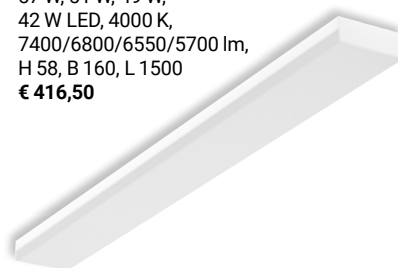

Acryl Weiß, Nickel matt, dimmbar, für Wand- und Deckenmontage

2625696.

30 W LED, 3000 K, 3000 lm,
H 40, B 300, L 1200
€ 279,00

2625697. (s. Abb.)

15 W LED,
3000 K, 1500 lm,
H 40, B 300, L 300
€ 126,90

2624184. (s. Abb.)

15 W LED,
3000 K, 1500 lm,
H 42, D 300
€ 126,90

2625698.

25 W LED,
3000 K, 2500 lm,
H 40, B 450, L 450
€ 191,90

2625699.

30 W LED,
3000 K, 3000 lm,
H 40, B 620, L 620
€ 279,00

2624185.

25 W LED,
3000 K, 2500 lm,
H 45, D 450
€ 191,90

2624186.

30 W LED,
3000 K, 3000 lm,
H 42, D 620
€ 279,00

Weiß, MultiColour Funktion, 3000/4000 K, A 53

8308805. (s. Abb.)

18 W LED,
1600 lm + 1700 lm,
D 268
€ 108,80

8308804.

15 W LED,
1350 lm + 1400 lm,
D 220
€ 85,30

2622491.

Gold matt, Glas Weiß satiniert, EEK:
19 W LED, 2700 K, 2650 lm, LED-Module
werkzeuglos austauschbar,
D 300
€ 222,80

Einfaches Dimmen mit vorhandenem Schalter,
kein externer Dimmer notwendig.

0644822.

Acryl Weiß,
50 W LED,
max. 4000 lm,
H 65, D 600
€ 235,90

Lichtfarbe 3000-5500 K einstellbar,
inklusive Fernbedienung,
dimmbar, Nachtlicht schaltbar

1610881.

9,3 W, 3000/4000 K,
1000/920 lm,
H 55, B 42, L 600
€ 58,30

Weiß, MultiColour Funktion

1610862.

Weiß, MultiLumen Funktion,
57 W, 51 W, 49 W,
42 W LED, 4000 K,
7400/6800/6550/5700 lm,
H 58, B 160, L 1500
€ 416,50

IP44, Lichtfarbe und Leistung einstellbar,
über Dip-Switch, 220-240 V,
10 W, 13 W, 19 W LED,
3000/4000/5700 K, 1050-2280 lm,
H 73, B 47, L 602

1811819.
(s. Abb.) Weiß
€ 110,60

1811820.
Silber
€ 110,60

1610882.

11 W, 3000/4000 K,
1400/1300 lm,
H 55, B 42, L 1200
€ 82,10

Weiß, Abdeckung Kunststoff, EEK:

2615033. (s. Abb.)

14 W LED, 3000 K, 1120 lm,
D 360, A 100
€ 86,20

2622454.

10 W LED, 3000 K,
800 lm, D 360, A 100
€ 74,30

1594357.

Weiß,
14 W LED,
4000 K, 1450 lm,
D 360, H 100
€ 258,30

6598054

Nickel matt,
Glas Weiß satiniert,
E27, max. 46 W,
D 300
€ 78,90