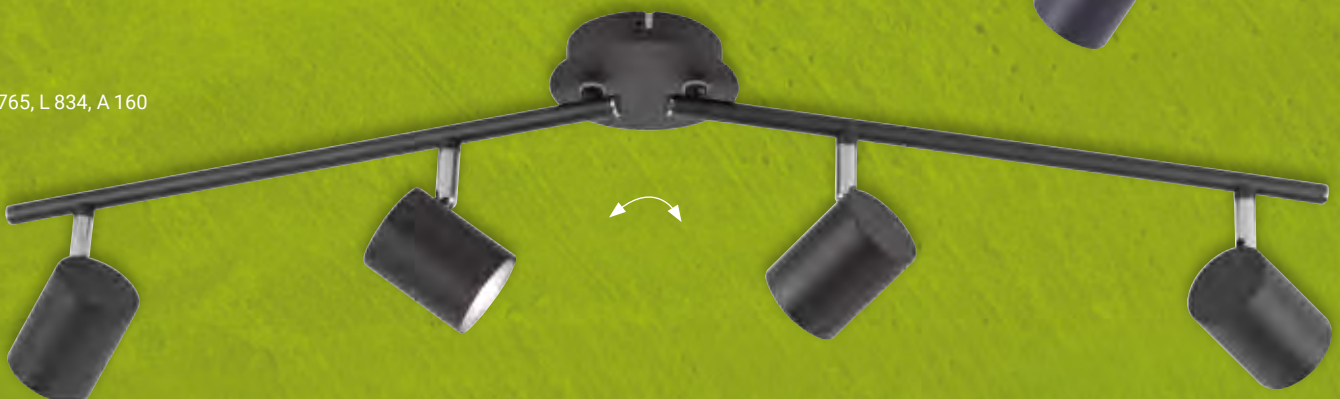

Anthrazit, 5 W, 3000 K, 380 lm

4609706.
2 x GU10,
H 142-160, B 110,
L 404, A 142-160
€ 44,90

4609707.
3 x GU10,
H 128-145,
D 350, A 128-145
€ 76,90

4609708.
schwenkbar,
4 x GU10,
H 144-160, B 765, L 834, A 160
€ 93,90