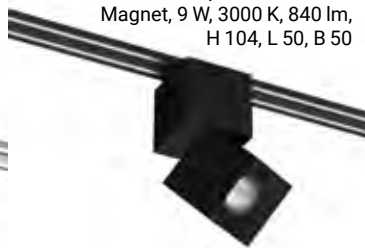

Weiß

€ 114,20

4209445.

Schwarz

€ 114,20

Leuchtmodul 50 mm,
Spot schwenkbar,
Magnet, 9 W, 3000 K, 840 lm,
H 104, L 50, B 50

4209448. (s. Abb.)

Schwarz