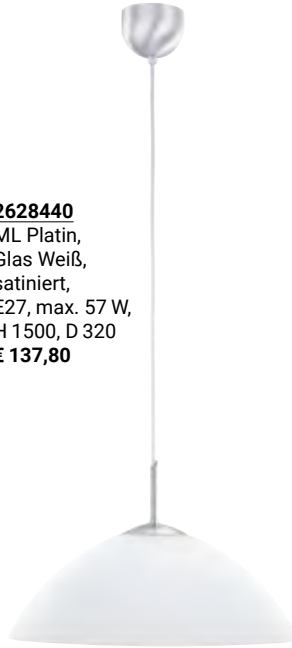

2626256.
inkl. Funkfernbedienung,
54 W LED,
2700-5000 K, 6650 lm,
H 62, B 314, L 1214
€ 312,90

Weiß, inkl. Serienschalter
(1. Alles, 2. Außen, 3. Innen),

2624233
Aufhängung
Chrom,
Glas Weiß,
E27, max. 60 W,
H max. 2000,
D 140
€ 94,00

2624234
Aufhängung
Chrom,
Glas Opal Weiß,
E27, max. 60 W,
H max. 2000,
D 200
€ 117,80

2628440
ML Platin,
Glas Weiß,
satiniert,
E27, max. 57 W,
H 1500, D 320
€ 137,80

LED-Module werkzeuglos austauschbar, einfaches Dimmen mit vorhandenem Schalter (ohne externen Dimmer)