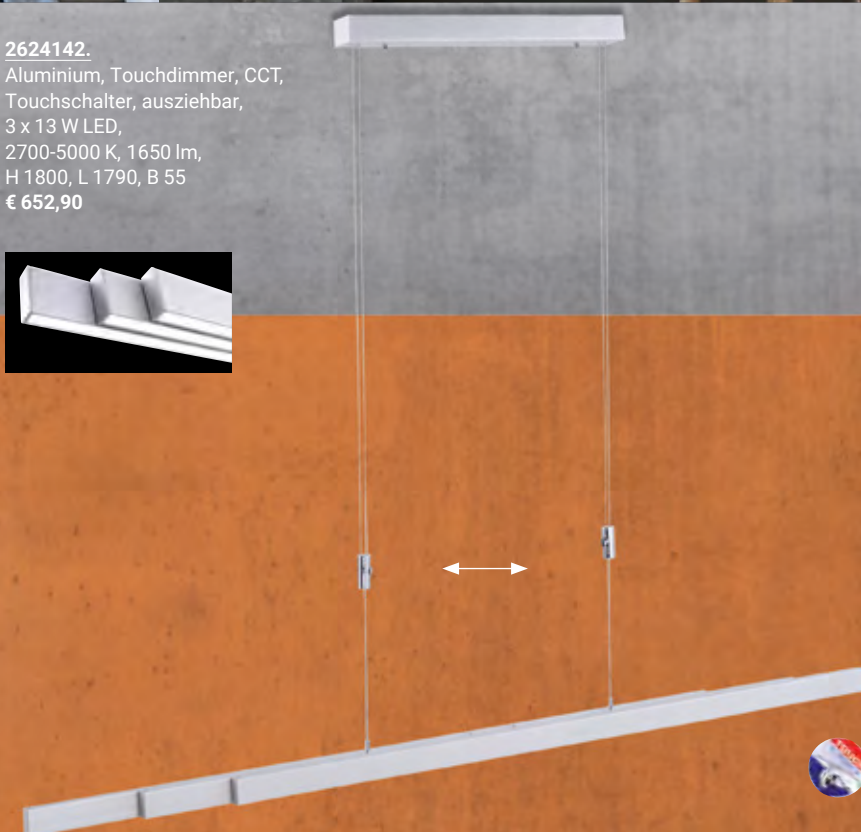

2626271.
 Schiefer Schwarz,
 mit Switch-Dimmer,
 9 W LED, 3000 K, 1000 lm,
 H 120, B 250, T 36
€ 59,90

2626252.

Stahl, CCT und dimmbar
per Infrarot-Fernbedienung,
3 x 13 W LED,
2700-5000 K, 1560 lm,
H 78, B 500, L 820
€ 204,90