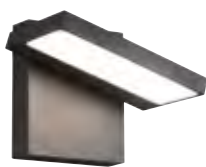

Quelle: Tino

2011573. (s. Abb.)
B 150, H 120, A 125
€ 142,90

2011574.
mit Bewegungssensor,
B 150, H 120, A 125
€ 173,90

2011591. (s. Abb.)
B 150, H 500, A 150
€ 189,00

2011592.
mit Bewegungssensor,
B 150, H 500, A 150
€ 220,00