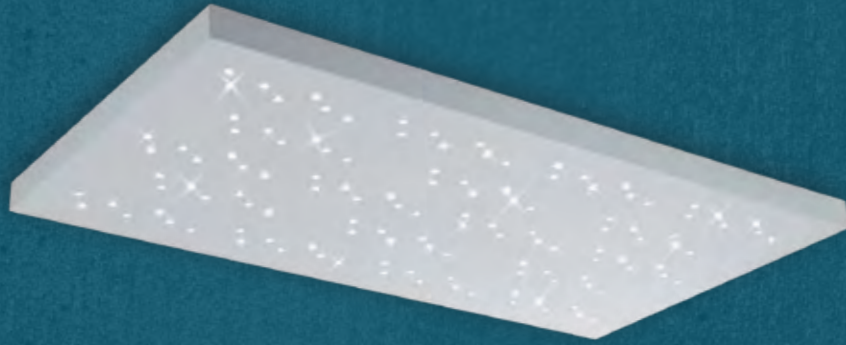

2624719.
Weiß, für Wand- und Deckenmontage,
mit Fernbedienung, dimmbar,
48 W LED,
3000-6000 K, 4300 lm,
Lichtfarbe 3000-6000 K einstellbar,
H 45, B 600, L 1100
€ 377,90