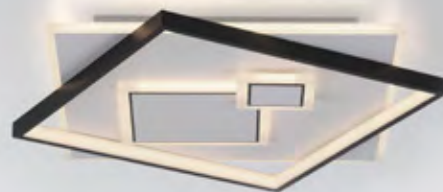

2630567
Weiß,
inkl. Serienschalter
(alles an/nur der schwarze Rahmen an,
alles an, auser dem schwarzen Rahmen)
24 W LED, 3000 K,
12 W LED, 3000 K,
3300 lm, 1800 lm,
H 55, L 975, B 300
€ 312,90

2630566
Weiß,
inkl. Serienschalter
(alles an/nur der schwarze Rahmen an,
alles an, auser dem schwarzen Rahmen)
26 W LED, 3000 K,
11 W LED, 3000 K,
3400 lm, 1500 lm,
H 60, L 570, B 570
€ 227,90

Quelle: Paul Neuhaus

Quelle: Paul Neuhaus

2108702.
Weiß,
230 V,
18 W LED,
3000 K,
1080 lm,
IP20,
D 185, A 37
€ 117,60

2624142.
Aluminium, Touchdimmer, CCT,
Touchschalter, ausziehbar,
3 x 13 W LED,
2700-5000 K, 1650 lm,
H 1800, L 1790, B 55
€ 652,90

2626271.
Schiefer Schwarz,
mit Switch-Dimmer,
9 W LED, 3000 K, 1000 lm,
H 120, B 250, T 36
€ 59,90