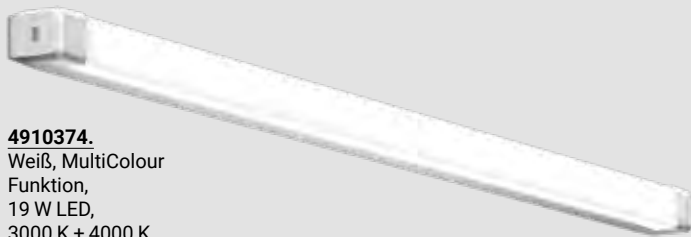

2630559
Nickel satiniert,
weißes Glas mit Dekor,
E27, 2 x 60 W,
H 130, D 400
€ 73,70

Chrom, IP44,
EEK:

3253412. (s. Abb.)
9 W LED,
2900 K, 650 lm,
H 40, B 500, A 100
€ 236,80

3253413.
12 W LED,
2900 K, 850 lm,
H 40, B 800, A 100
€ 308,20