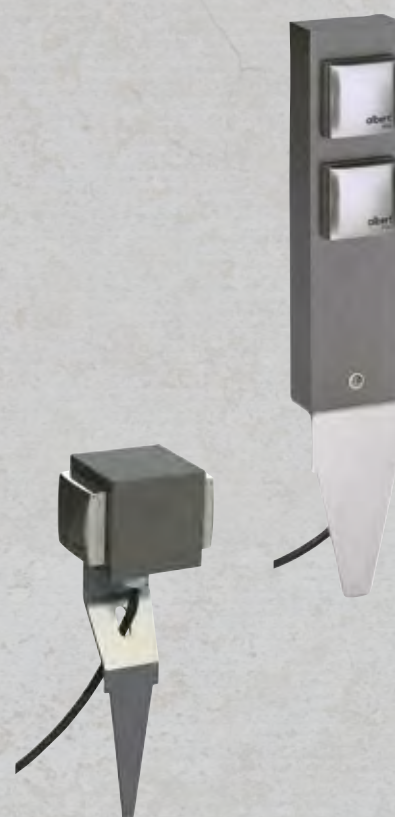

3259771
Anthrazit,
Silber,
Steckdosen-
spieß 2-fach,
H 500, B 80, T 40
€ 287,80

3275289
Edelstahl, Anthrazit,
Steckdosen-
spieß 4-fach,
H 340, B 100, T 100
€ 334,80