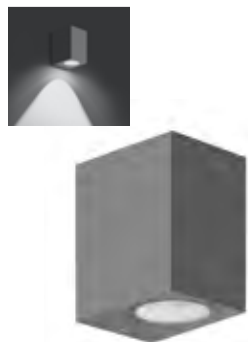

3279615.
Strukturgraphit, IP54,
230 V, 7 W LED,
3000 K, 604 lm,
H 95, B 62, L 83
€ 198,90