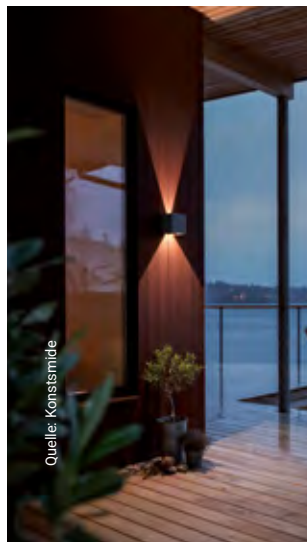

2625685
max. 28 W,
H 800, D 120
€ 81,90

Quelle: Konstsmide