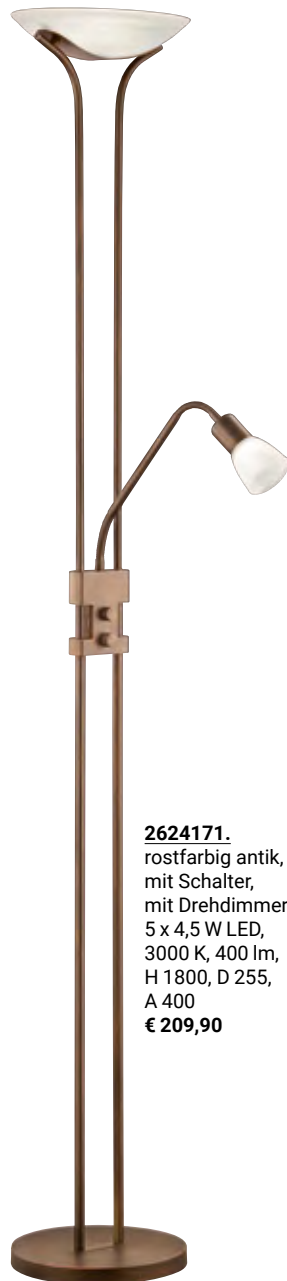

0644803.
Nickel matt,
Glas alabaster-
farben Weiß,
mit Schalter und
Drehdimmer,
5 x 4,5 W LED,
3000 K, 400 lm,
H 1800, D 255, A 400
€ 209,90

2624171.
rostfarbig antik,
mit Schalter,
mit Drehdimmer,
5 x 4,5 W LED,
3000 K, 400 lm,
H 1800, D 255,
A 400
€ 209,90