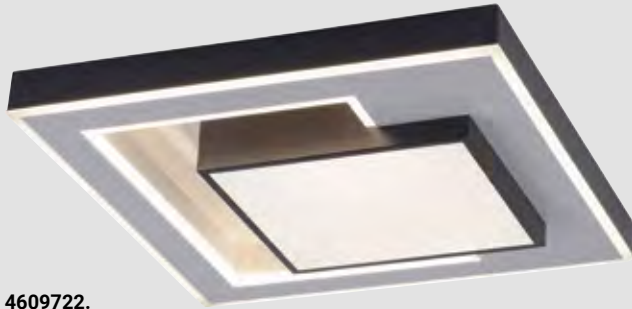

4609722.
Schwarz, Lichtflächen
getrennt steuerbar,
inkl. Funkfernbedienung,
45 W LED,
2700-5000 K, 6400 lm,
H 90, L 550, B 550
€ 439,90