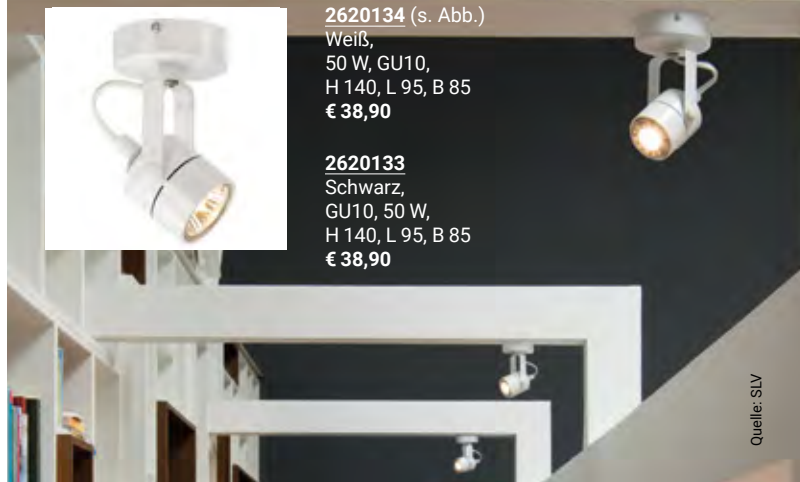

Quelle: Paul Neuhaus

2629333.
Schwarz, digitale Leuchteffekte, RGB-Rainbow, Infrarot-Fernbedienung, CCT, 19,5 W, 2700-5000 K, 2300 lm, L 450, B 450, H 75, A 60
€ 170,90

2620134 (s. Abb.)
Weiß, 50 W, GU10, H 140, L 95, B 85
€ 38,90

2620133
Schwarz, GU10, 50 W, H 140, L 95, B 85
€ 38,90

Quelle: SLV

Weiß, inkl. Bewegungsmelder

2625725. (s. Abb.)
18,1 W LED, 4000 K, 2100 lm, H 65, B 295, L 295
€ 76,90

2625710.
21 W LED, 4000 K, 2100 lm, H 65, B 445, L 445
€ 99,90