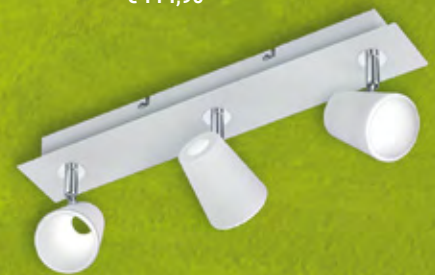

Struktur Weiß-Anthrazit,
Aluminium Druckguss,
Reflektor dreh-/schwenkbar
EEK:

2628402.
5 W LED,
3000 K, 3 x 300 lm,
D 100, A 120
€ 83,10

6066140.
2 x 5 W LED,
3000 K, 2 x 300 lm,
L 280, B 80, A max. 120
€ 170,00

2628405.
3 x 5 W LED,
3000 K, 3 x 300 lm,
D 210, A 120
€ 208,10

2628403.
3 x 5 W LED,
3000 K, 3 x 300 lm,
L 460, B 80, A max. 120
€ 208,10

2628404.
4 x 5 W LED,
3000 K, 4 x 300 lm,
L 640, B 80, A max. 120
€ 273,50

mit Schalter,
6 W LED, 3000 K, 550 lm,
H 120, B 75

2624195. (s. Abb.)
Nickel matt
€ 44,90

2624196.
Weiß matt
€ 44,90

2624198. (s. Abb.)
Weiß matt, mit Schalter,
2 x 6 W LED,
3000 K, 2 x 550 lm,
L 285, H 95
€ 81,90

2624197.
Nickel matt
€ 81,90

2624192. (s. Abb.)
Weiß matt, 3 x 6 W LED,
3000 K, 3 x 550 lm,
H 160, B 450, T 75
€ 114,90

2623273.
Nickel matt, Chrom
€ 114,90

2624193. (s. Abb.)
Weiß matt,
4 x 6 W LED,
3000 K, 4 x 550 lm,
H 200, B 815, T 80
€ 147,90

2623274.
Nickel matt, Chrom
€ 147,90

2623275.
Nickel matt, Chrom
€ 223,90

2624194. (s. Abb.)
Weiß matt,
6 x 6 W LED,
3000 K, 6 x 550 lm,
H 230, B 1770, T 100
€ 223,90