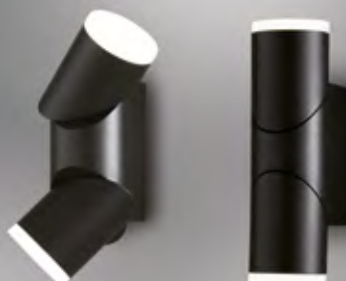

2625661.
Struktur Schwarz, Gehäuse Aluminium
Druckguss, Abdeckung Kunststoff,
Reflektor drehbar, IP54, EEK:
2 x 8 W LED,
3000 K, 2 x 350 lm, D 65, L 220, A 100
€ 130,70