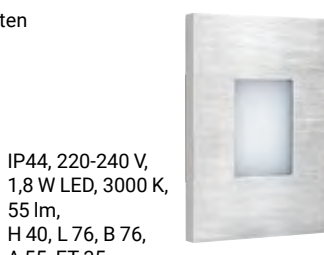

2616466. Weiß € 110,60

2623503. Anthrazit € 103,60

Wandeinbauleuchten

inkl. Netzgerät, IP20, 100-240 V,
2,2 W LED, 3000 K, 150 lm,
H 41, L 90, B 90, A 78 x 78, ET 38

2613382. Weiß € 88,20

IP44, 220-240 V,
1,8 W LED, 3000 K,
55 lm,
H 40, L 76, B 76,
A 55, ET 35