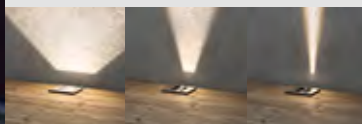

Quelle: Tino

2011573. (s. Abb.)
B 150, H 120, A 125
€ 142,90

2011574.
mit Bewegungssensor,
B 150, H 120, A 125
€ 173,90

2011591. (s. Abb.)
B 150, H 500, A 150
€ 189,00

2011592.
mit Bewegungssensor,
B 150, H 500, A 150
€ 220,00

2011584.
H 1000,
B 150,
A 150
€ 221,90

2011585.
mit Bewegungs-
sensor,
H 1000,
B 150,
A 150
€ 252,90

Quelle: Konstsmide

3253431.
Edelstahl 304, inkl. Treiber,
mit verstellbarem
Lichtaustritt 0°-120°,
EEK: , 6 W LED, 3000 K,
600 lm,
H 110, B 135, T 145
€ 147,50

12 W LED, IP54, 3000 K, 1000 lm,
Wand- und Deckenmontage,
H 90, D 300

2625707. (s. Abb.)
Anthrazit, Weiß
€ 46,90

3262636.
Anthrazit, Weiß,
mit Bewegungs-
melder
€ 95,90

Quelle: Konstsmide

2623210.
Anthrazit,
inkl. Treiber,
Individuell
verstellbarer
Lichtaustritt
an zwei Seiten
von 0-90°,
EEK: ,
2 x 12 W LED,
3000 K, 720 lm,
H 172, B 82, A 128
€ 116,60

3216599.
Anthrazit,
100-240 V,
2 x 6 W LED, 3000 K, 2 x 456 lm,
B 100, T 66, H 160
€ 178,40

2615015.
Grau,
Glas Opal glänzend,
220-240 V,
10 W LED,
3000 K, 750 lm,
H 125, B 250, A 116
€ 161,90