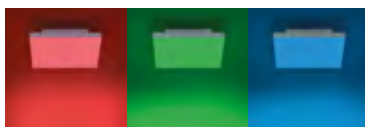

2625718.

Weiß, inkl. Funkfernbedienung,
26 W, RGB LED,
2700-5000 K,
3500 lm,
H 66, L 450, B 450
€ 309,90