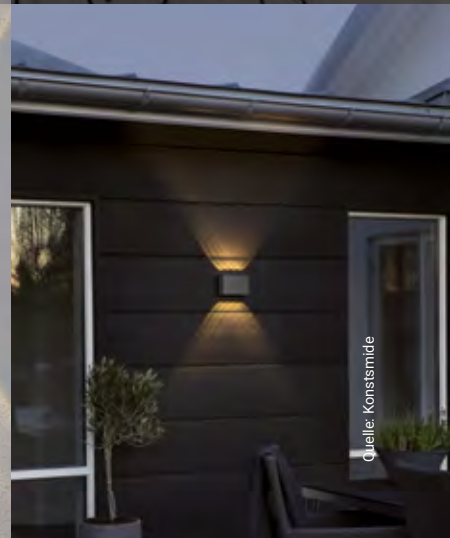

Quelle: Konstsmide